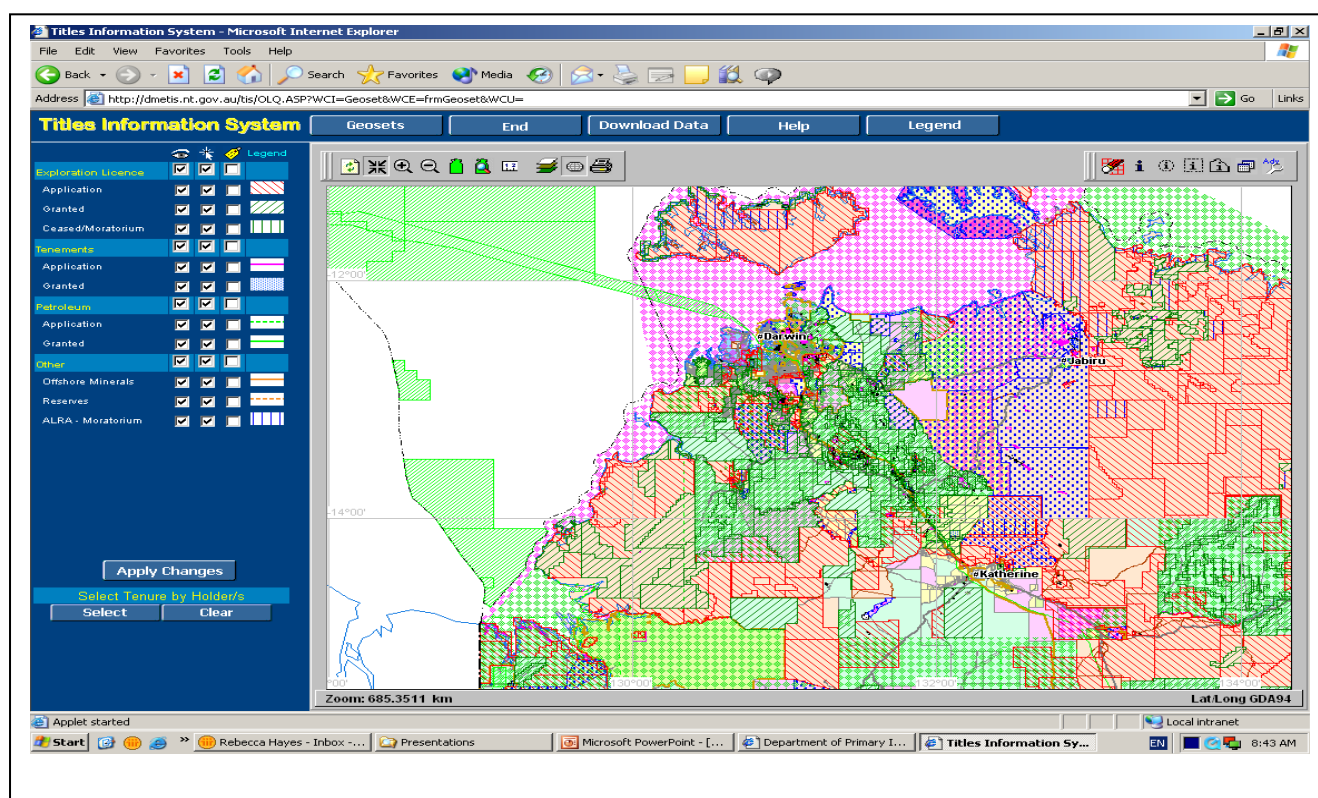

澳大利亚 北部省

遍地宝藏 未来希望

地球科学数据库STRIKE

提供地球科学数据的单位是北部省矿产能源部地质处（NTGS）。所提供的数据是免费的。您可以通过电话(+618 8999 6443) 及电子邮件 (geoscience.info@nt.gov.au) 联系他们。

通过互联网浏览及下载地球科学数据时，您可以借助我们的网络地图数据库

“STRIKE” (Spatial Territory Resources Information Kit for Exploration)。您可以通过www.minerals.nt.gov/china.html 登陆STRIKE。该数据库储存了极为丰富的不同时期的各种政府及矿业公司提供的地球科学资料，这些资料将为地质师们确定勘探目标地块提供必不可少的专业基础数据。

STRIKE 的浏览界面有工具栏、链接、地图层、图标、图层链接库以及地图窗口。其中，工具栏有 17 个使用方便的工具，每一个工具都有相应的提示 (tool tips)，显示该工具的名称和作用。

目前，该数据库工作语言是英语。

欢迎您在澳大利亚中部工作时间 8:00am -16:00pm 内，致电+618 8999 6443 以了解更多详情。

澳大利亚北领地

矿权数据库 TIS

北部省政府矿产能源部矿权处负责澳大利亚北部省勘探及采矿有关的土地使用权的管理。如您需要帮助，请在澳大利亚中部工作时间 8:00 – 16:00 期间致电 +618 8999 5322。

矿权管理的数据库是 TIS (Titles Information System)。该数据库通过地图和表格，显示北部省全省范围内所有土地与勘探权和采矿权等有关的官方纪录，这包括每一个地块的已经批准、正在审批、已经失效的勘探权和采矿权变更情况，勘探权或采矿权申请者或拥有者的联系方式等等。

您首先需要访问www.minerals.nt.gov.au/china.html网页，并点击TIS进行在线注册，然后您可以通过该系统查询有关勘探权、采矿权等资料。