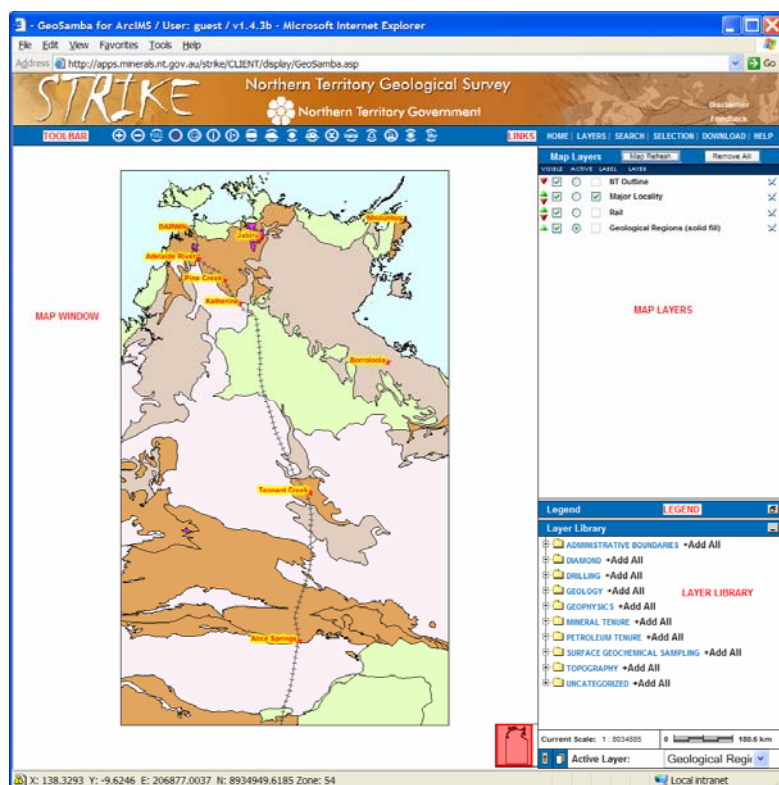

澳大利亚 北部省

遍地宝藏 未来希望

地球科学数据库STRIKE

提供地球科学数据的单位是北部省矿产能源部地质处（NTGS）。所提供的数据是免费的。您可以通过电话(+618 8999 6443) 及电子邮件 (geoscience.info@nt.gov.au) 联系他们。

通过互联网浏览及下载地球科学数据时，您可以借助我们的网络地图数据库

“STRIKE” (Spatial Territory Resources Information Kit for Exploration)。您可以通过www.minerals.nt.gov/china.html 登陆STRIKE。该数据库储存了极为丰富的不同时期的各种政府及矿业公司提供的地球科学资料，这些资料将为地质师们确定勘探目标地块提供必不可少的专业基础数据。

STRIKE 的浏览界面有工具栏、链接、地图层、图标、图层链接库以及地图窗口。其中，工具栏有 17 个使用方便的工具，每一个工具都有相应的提示 (tool tips)，显示该工具的名称和作用。

目前，该数据库工作语言是英语。

欢迎您在澳大利亚中部工作时间 8:00am -16:00pm 内，致电+618 8999 6443 以了解更多详情。

澳大利亚北领地

矿权数据库 TIS

北部省政府矿产能源部矿权处负责澳大利亚北部省勘探及采矿有关的土地使用权的管理。如您需要帮助，请在澳大利亚中部工作时间 8:00 – 16:00 期间致电 +618 8999 5322。